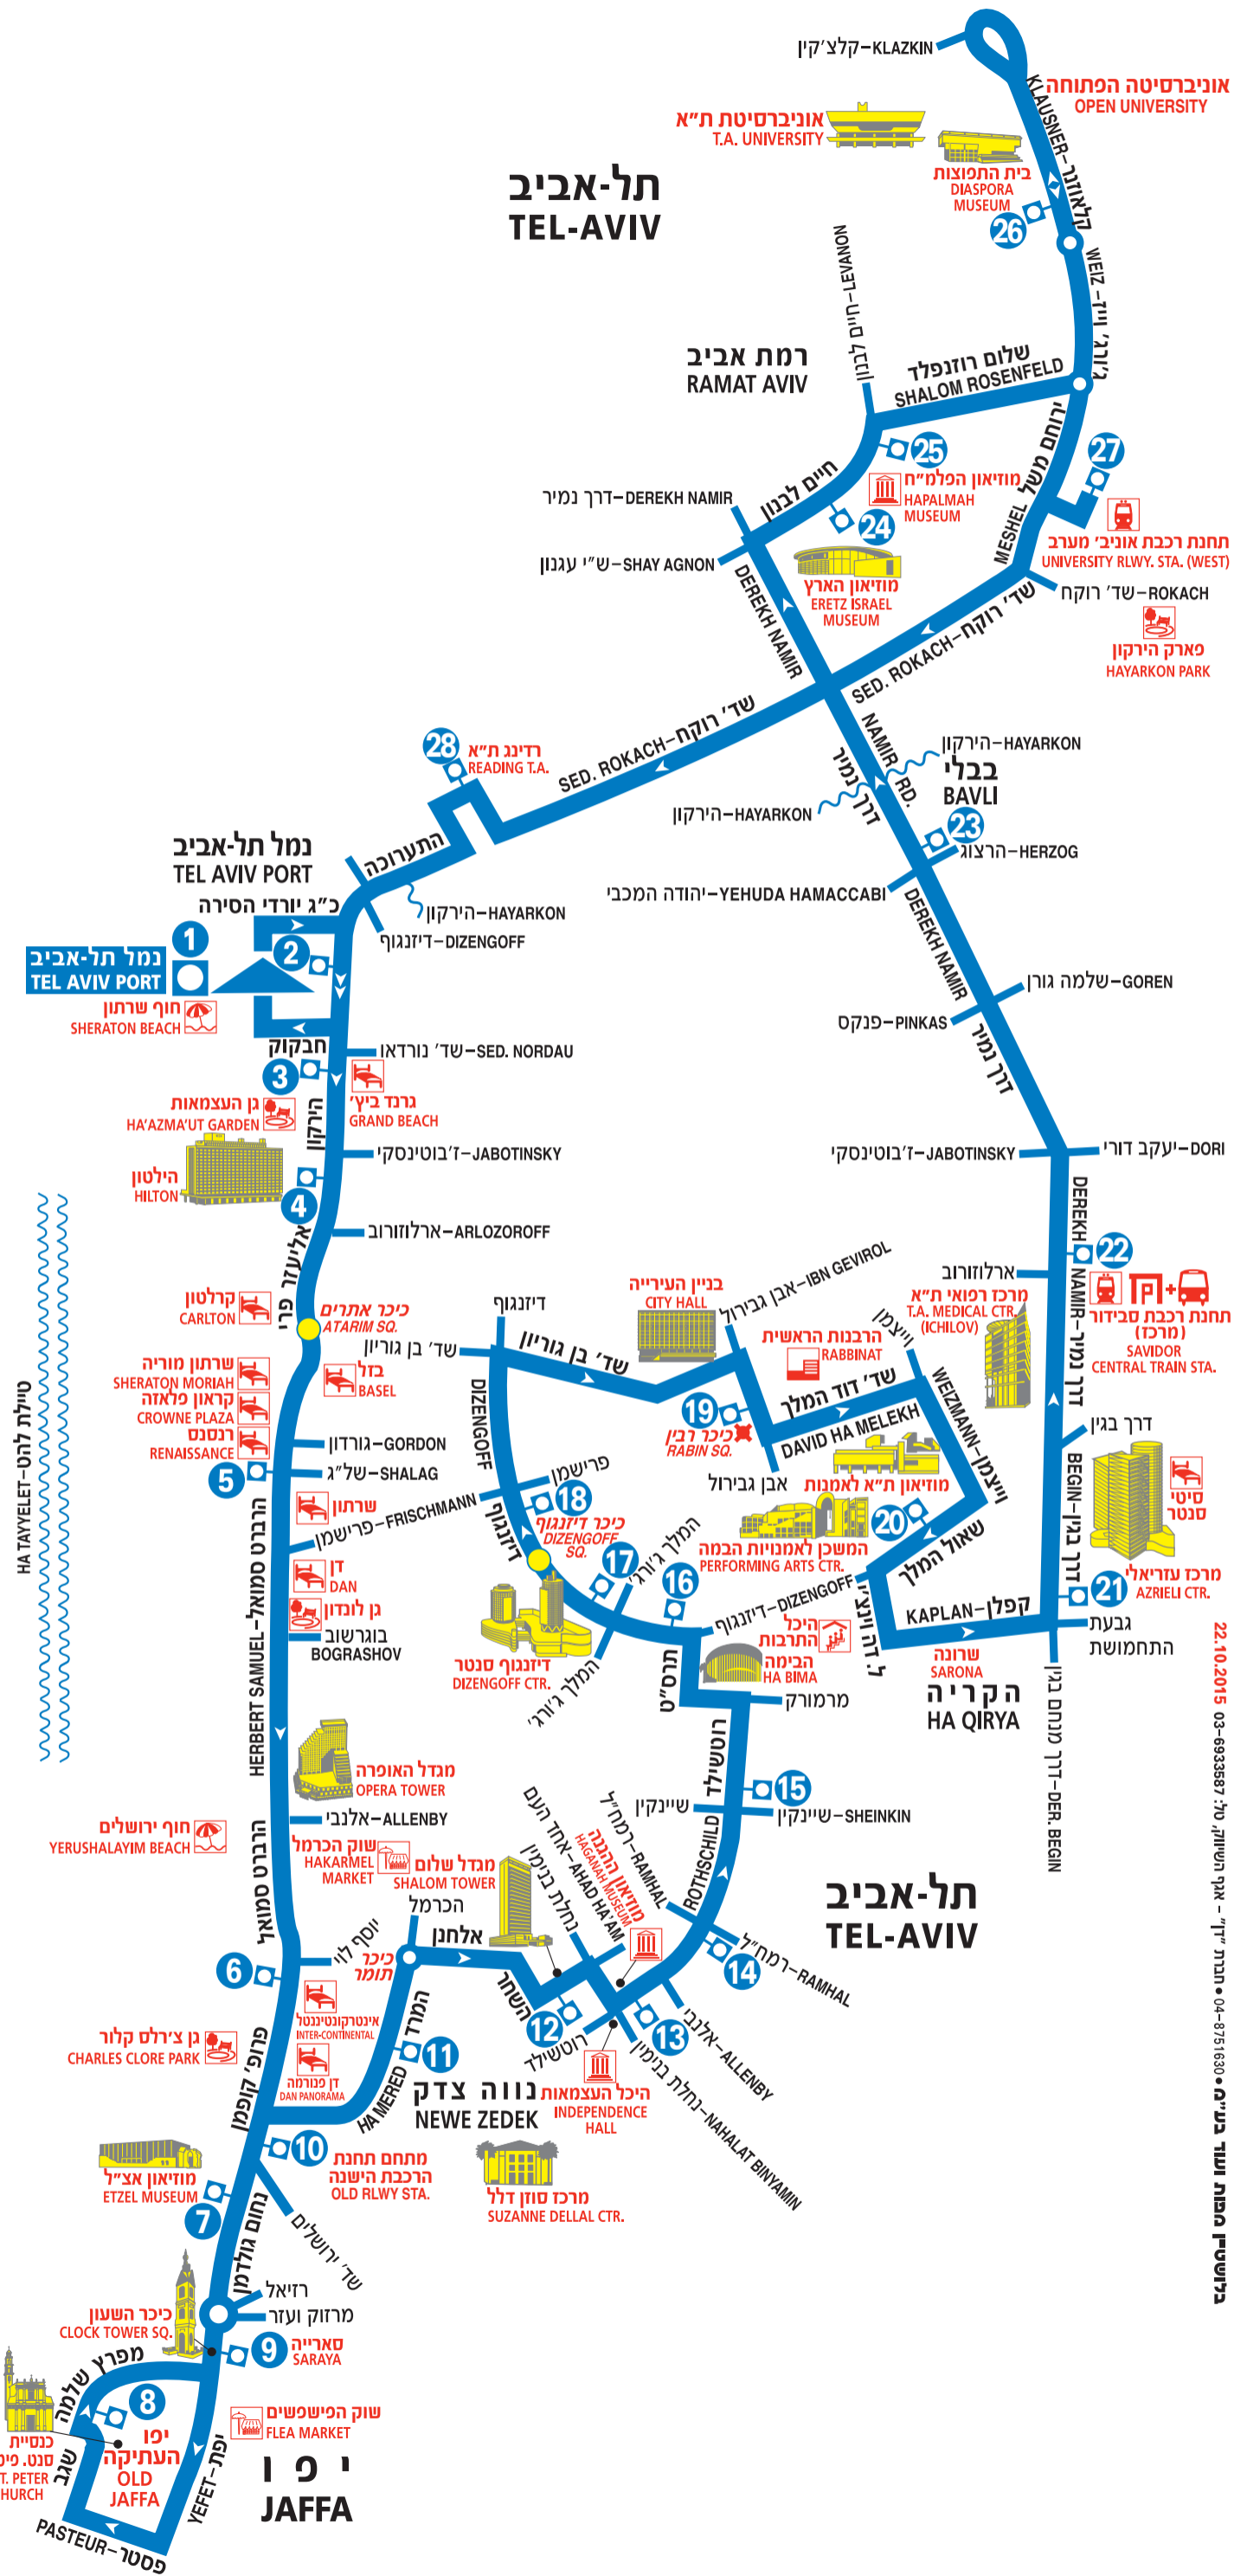

תל-אביב TEL-AVIV

אוניברסיטה הפתוחה
OPEN UNIVERSITY

אוניברסיטת ת"א
T.A. UNIVERSITY

בית התמוצות
DIASPORA MUSEUM

רמת אביב
RAMAT AVIV

שלום רוזנפלד
SHALOM ROSENFELD

דר' נמיר
DEREKH NAMIR

מוזיאון הפלמ"ח
HAPALMAH MUSEUM

תחנת רכבת אוניברסיטה מערב
UNIVERSITY RLWY. STA. (WEST)

ש"י עגנון
SHAY AGNON

מוזיאון הארץ
ERETZ ISRAEL MUSEUM

פארק הירקון
HAYARKON PARK

דינג' ת"א
READING T.A.

בבלי
BAVLI

נמל תל-אביב
TEL AVIV PORT

כ"ג יורדי הסירה

נמל תל-אביב
TEL AVIV PORT

חוף שרתון
SHERATON BEACH

חבקוק

גראנד ביץ'
GRAND BEACH

גן העצמות
HA'AZMA'UT GARDEN

הילטון
HILTON

קרלטון
CARLTON

כיכר אתרים
ATARIM SQ.

אינטרקונטיננטל
INTER-CONTINENTAL

דן פנורמה
DAN PANORAMA

מתחם תחנת הרכבת הישנה
OLD RLWY STA.

מרתם תחנת הרכבת הישנה

ריזאל

מרזוק ועזר

סארייה
SARAYA

שוק הפישפשים
FLEA MARKET