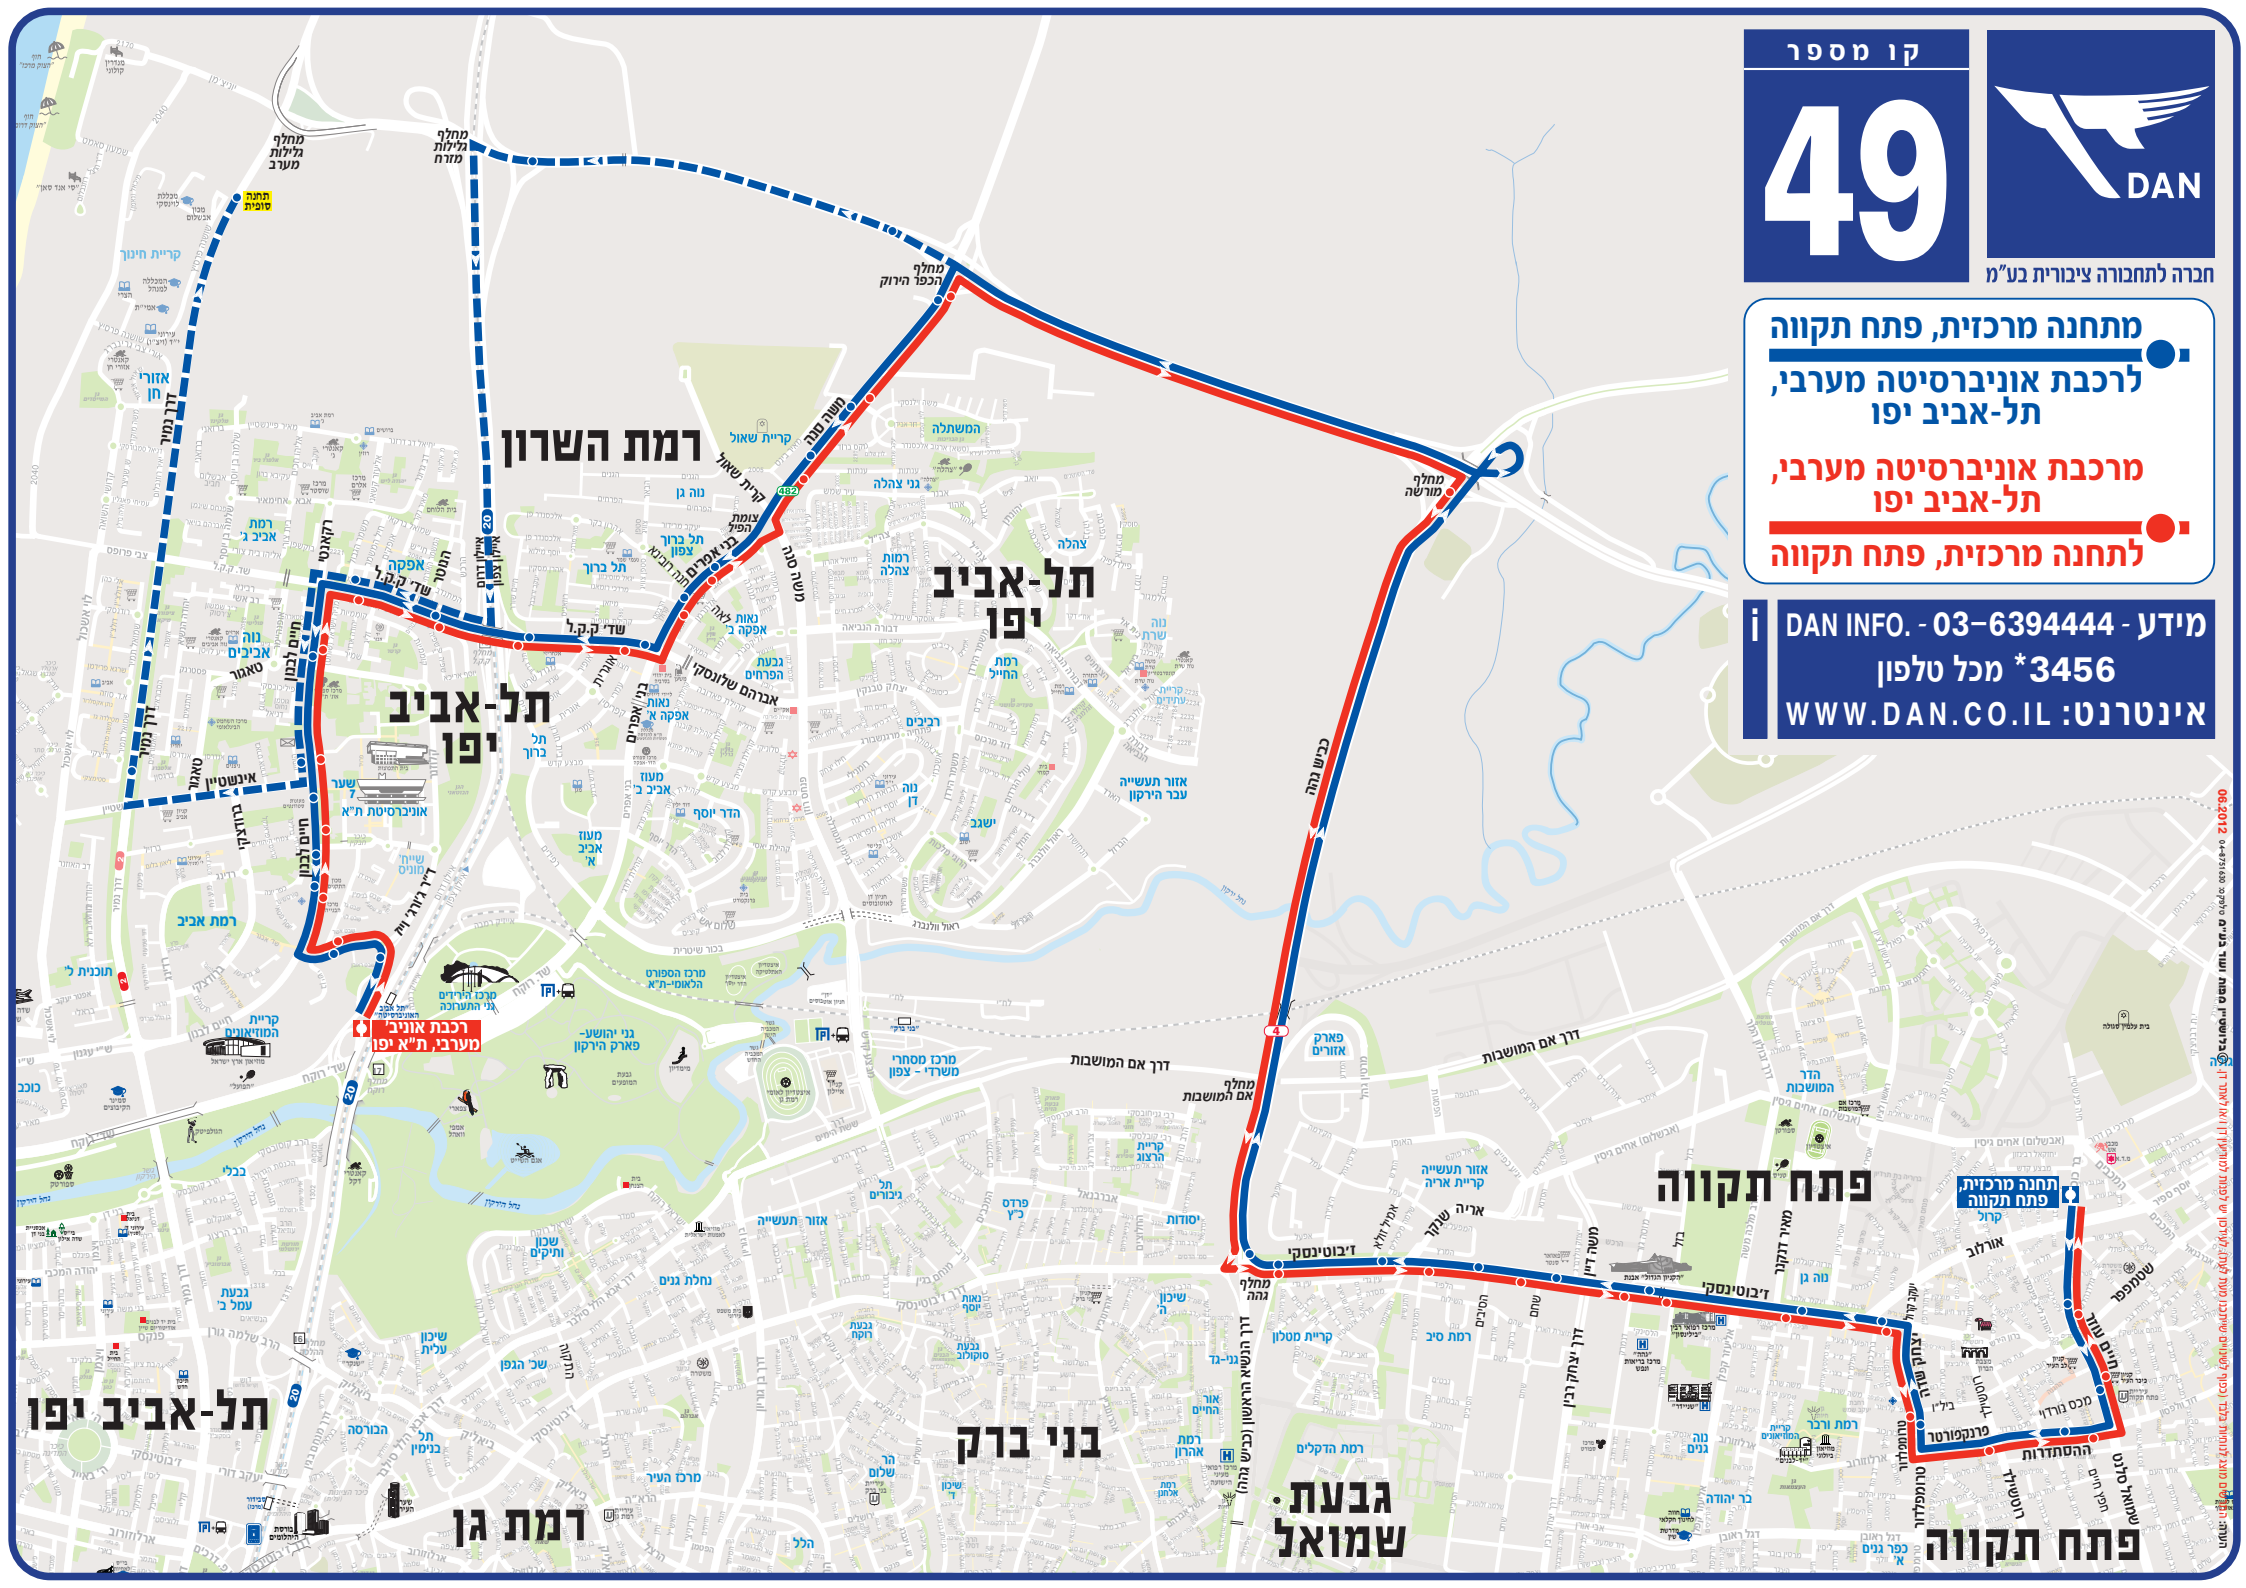

מתחנה מרכזית, פתח תקווה
לרכבת אוניברסיטה מערבי,
תל-אביב יפו

מרכבת אוניברסיטה מערבי,
תל-אביב יפו
לתחנה מרכזית, פתח תקווה

מידע - 03-6394444 - DAN INFO
*3456 מכל טלפון
אינטרנט: WWW.DAN.CO.IL