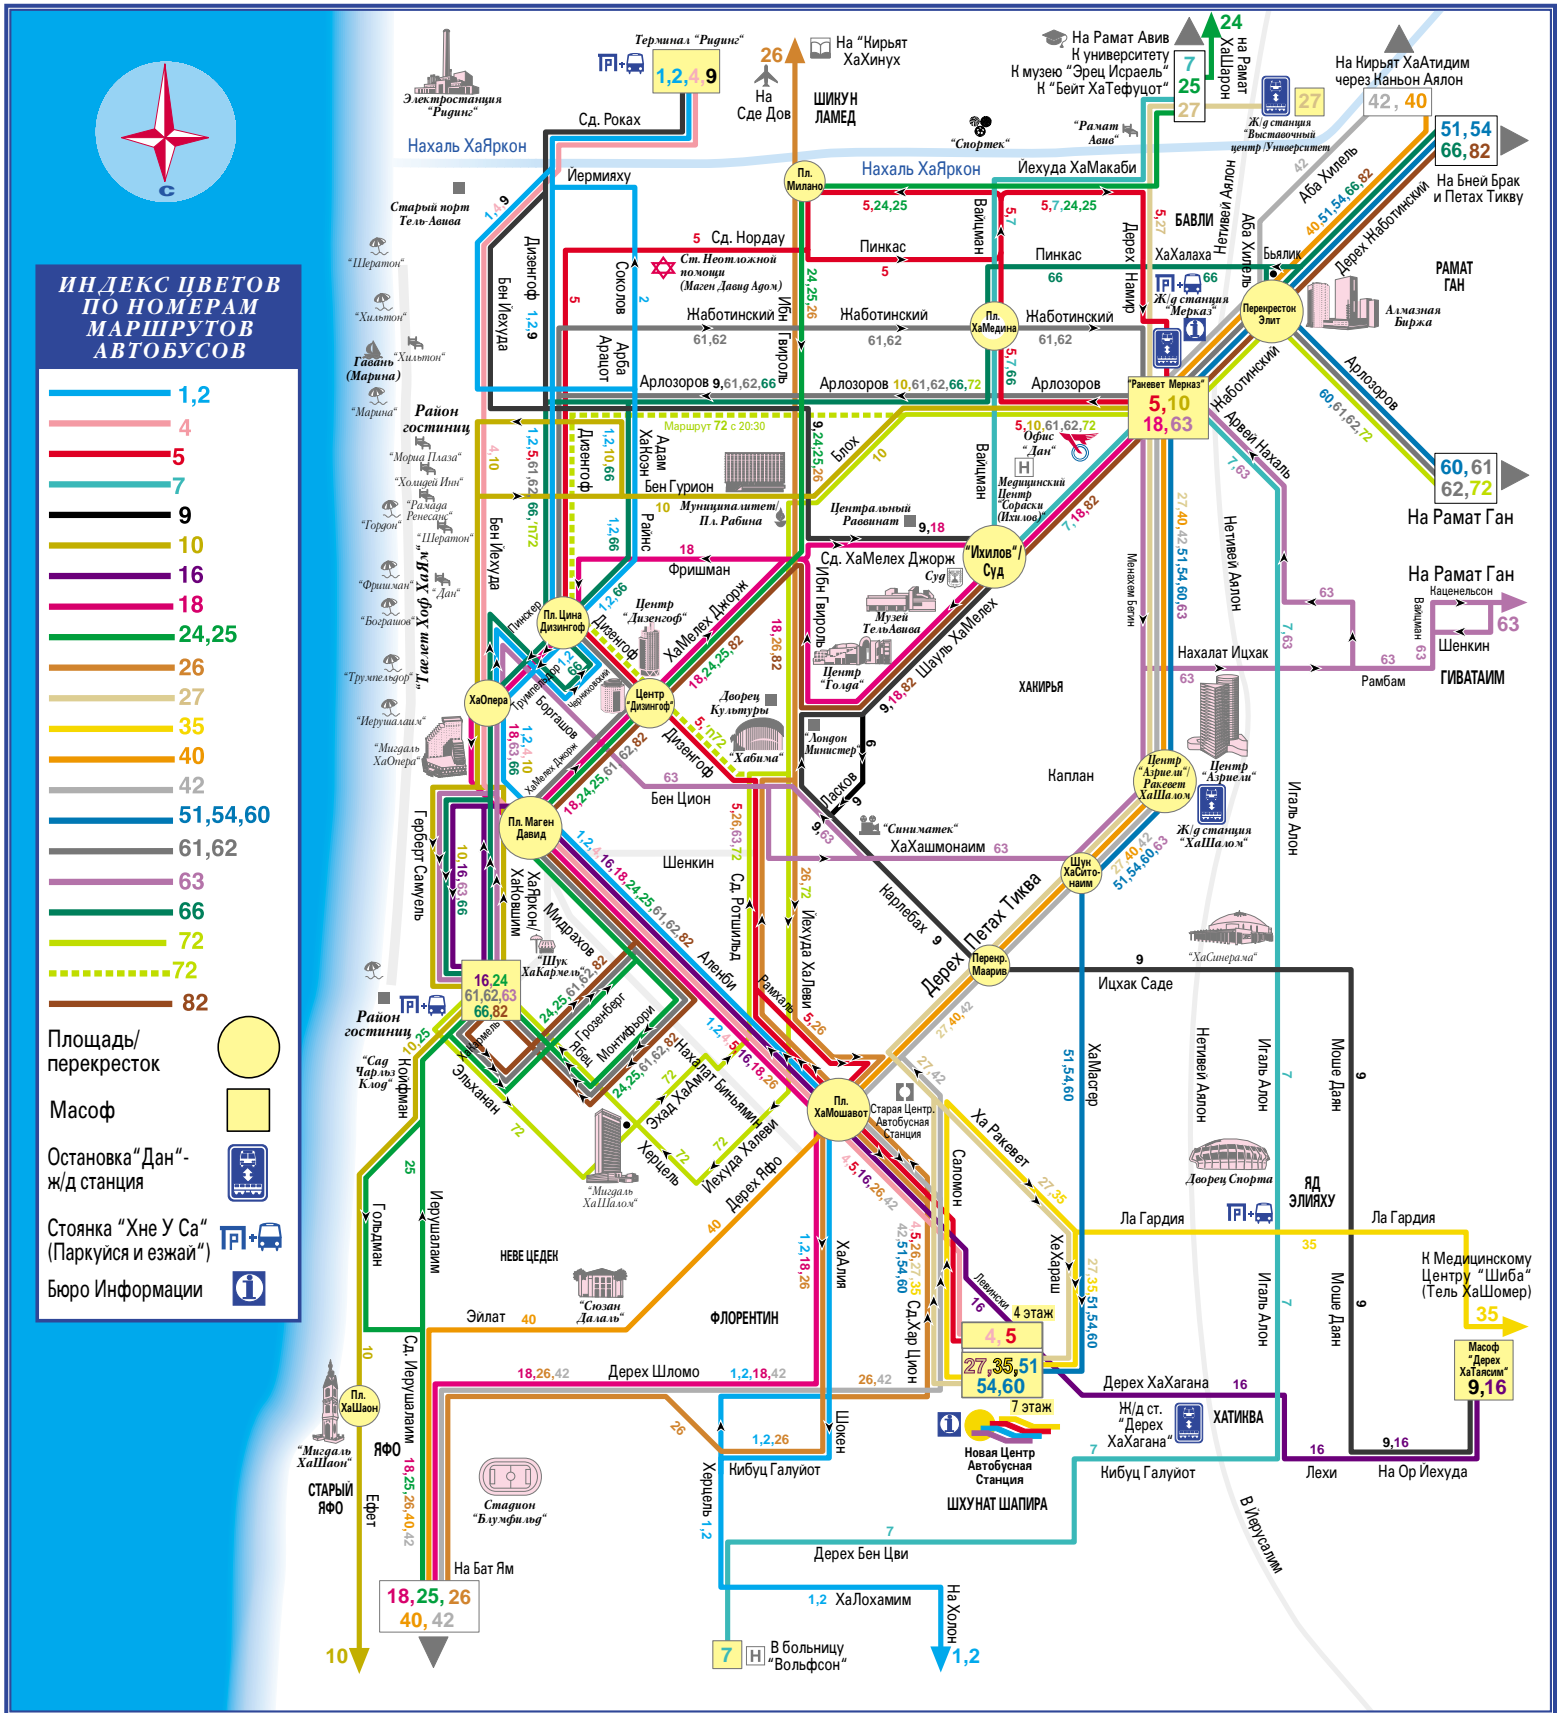

ОСНОВНЫЕ МАРШРУТЫ ДЛЯ БЫСТРОГО ПЕРЕДВИЖЕНИЯ ПО ЦЕНТРУ ТЕЛЬ - АВИВА

КАК ПОЛЬЗОВАТЬСЯ КАРТОЙ:

На этой карте представлены 20 важнейших автобусных маршрутов с высокой частотой движения, включая как минимум один маршрут на главных магистралях. Используя карту вместе с дневной или месячной карточкой "Хофши-Йоми" или "Хофши-Ходши", Вы сможете быстро и эффективно передвигаться по городу на автобусах "Дан".

◆ Найдите на карте свое местонахождение, а также расположение цели Вашей поездки, затем найдите, каким автобусом или сочетанием автобусов можно воспользоваться.

- ◆ Обычно эффективнее пользоваться двумя автобусами с высокой частотой движения, чем одним с низкой.
- ◆ Карта построена так, что автобусные маршруты проходят на расстоянии короткой ходьбы от всех основных пунктов назначения.
- ◆ Это схематичная карта, предназначенная для удобства ориентации, ей нельзя пользоваться для измерения расстояний.
- ◆ Более подробную информацию об улицах и маршрутах вы можете найти на карте Гуш Дан (также на русском языке).
- ◆ Подробные схемы маршрутов находятся также на всех крытых остановках Тель-Авива.